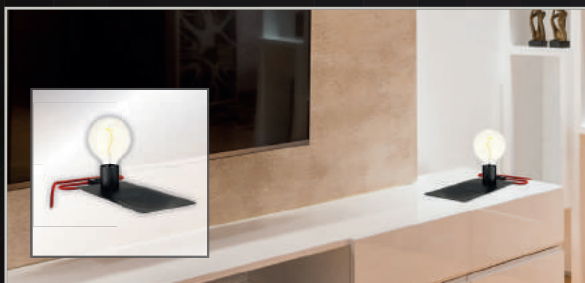

COD. 23.0219.90

A PARTIRE DA **44.90€**

Presca SCHUKO Luce Naturale 4000°K 15W=90W Lumen 1350 lm IP44

Kelù

METTI IN LUCE IL TUO STILE

WWW.KELU.IT

COD. 21.3000.20

A PARTIRE DA **23.90€**