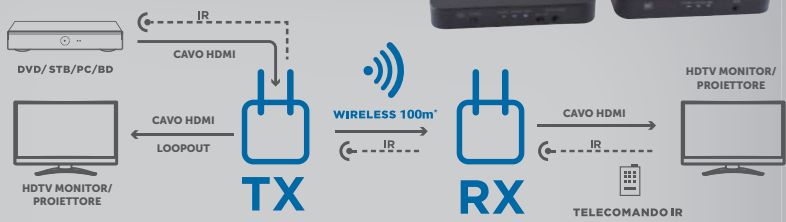

**HOME STEREO SOUNDBAR 2.0**

- Ingresso Digitale Toslink • Bluetooth ed Equalizzatore • Porta USB per musica da Pendrive/Hard Disk
- Dim. 750x58x60mm (LxPxA) • Uscita RCA

**MP3** **40W** **BLUETOOTH**

**59.90€**

TELECOMANDO INCLUSO

COD. 04.4002.50  
B-POWER 40

**COPRI GRANDI DISTANZE SENZA CAVI**

ESTENSORE DI SEGNALE HDMI WIRELESS DUAL BAND CON RIPETITORE DI TELECOMANDO

**FULL HD 1080p** **LOOPOUT HDMI** **NEW**  
COD. 14.2810.70 **179.90€**