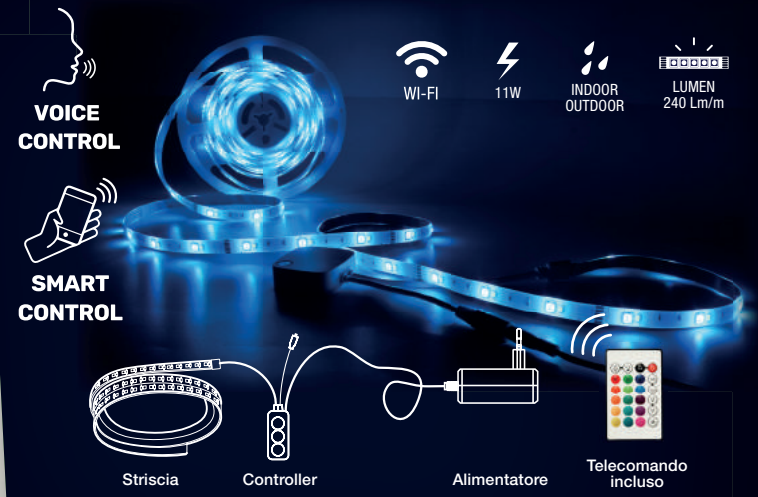

Kit Striscia Led Smart Wi-Fi

**WHITE 4000K** **RGB** **on**

**VOICE CONTROL**

**SMART CONTROL**

Striscia Controller Alimentatore Telecomando incluso

COD. 23.6804.20 2 METRI A PARTIRE DA **24.90€**

COD. 23.6804.30 5 METRI