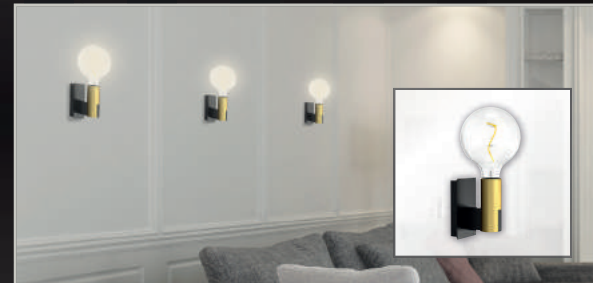

COD. 23.0219.90

A PARTIRE DA **44.90€**

Presca SCHUKO Luce Naturale 4000°K 15W=90W Lumen 1350 lm IP44

Kelù

METTI IN LUCE IL TUO STILE

WWW.KELU.IT

COD. 21.3000.20

A PARTIRE DA **23.90€**