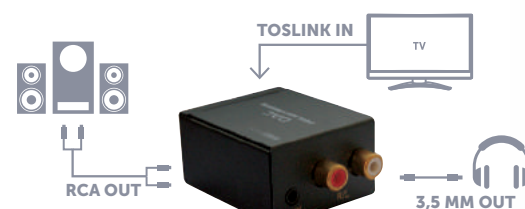

CONVERTITORE AUDIO DIGITALE -> BLUETOOTH BI-DIREZIONALE

**FUNZIONE RX/TX**  
**BLUETOOTH TRANSMITTING**  
2 CUFFIE BLUETOOTH CONTEMPORANEAMENTE

**DACA PRO 2**

COD. 14.2550.85 **34.90€**

CONVERTITORE AUDIO DIGITALE -> ANALOGICO