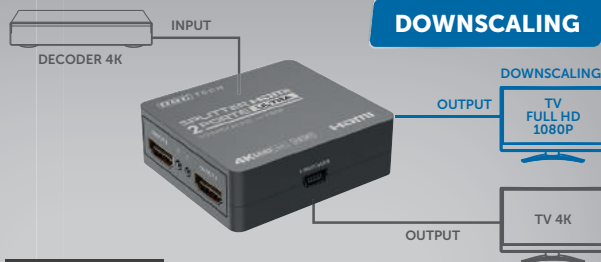

**CONVERTI IL SEGNALE**

CONVERTITORE SCART -> HDMI

**FULL HD 1080p** **SCART -> HDMI**  
COD. 14.2800.92 **22.90€**

**MASSIMA FLESSIBILITÀ PER IL TUO SEGNALE VIDEO**

**SPLITTER HDMI HDR CON DOWNSCALING**

**4K UHD**  
COD. 14.2811.01 **39.90€**  
2 USCITE