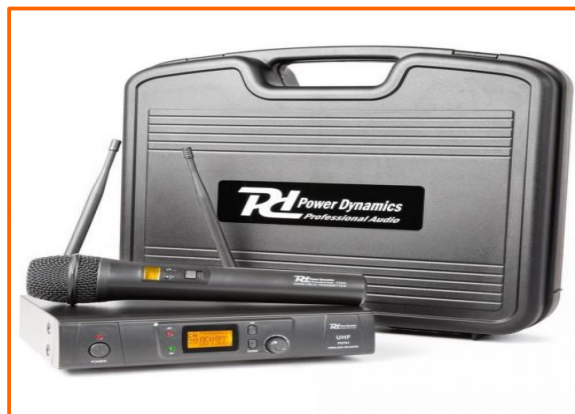

Firenze

Via Pistoiese 247/A

Tel. 055 410212

www.sl-tec.it

Arezzo

Via Einstein 61 (Pratacci)

Tel. 0575 984876

Promo Natale

PD781 Power Dynamics

Radio Microfono palmare UHF a 8 canali
Display LCD sul microfono
Antenne montate sul retro
Indicatori RF / AF
Uscita XLR bilanciata e non bilanciata da 1/4
Custodia inclusa
Staffe di montaggio da 19

99,00€

AP1110.10 GIRADISCHI CON USCITA USB E CONVERSIONE DIRETTA IN MP3

Ascolta, collega e converti! N-Code è un giradischi innovativo che consente di riprodurre i dischi in vinile e di convertire i file musicali digitali direttamente su memorie USB o SD. Inoltre con N-Code, è facile trasferire i dischi da 33-1/3 e 45 giri su un Mac o PC. Due velocità, 33-1/3 e 45 giri/minuto. Alloggiamenti USB e SD frontali per conversione diretta da vinile a MP3. Uscita USB posteriore per collegamento a PC/Mac. Uscita di linea RCA stereo pre-amplificata posteriore per collegamento ad impianto di amplificazione. Pannello comandi frontale con selezione ingressi, controllo volume di registrazione, avvio/stop registrazione, play/pausa, salto brano precedente/successivo.

158,00€

HS-X20 - COPPIA CASSE ATTIVE CON BLUETOOTH E TELECOMANDO

La connettività Bluetooth ti dà la libertà di eseguire lo streaming in modalità wireless da qualsiasi dispositivo smart o di riprodurre direttamente MP3 tramite porta USB e slot Micro SD. Gli ingressi includono anche AUX da 3,5mm per il collegamento a TV, PC e laptop. Controlla questi altoparlanti utilizzando i comandi del pannello laterale o il comodo telecomando e goditi un suono dettagliato e una qualità audio incredibile.

Potenza 2x 15 W, Impedenza 8 Ω

69,90€