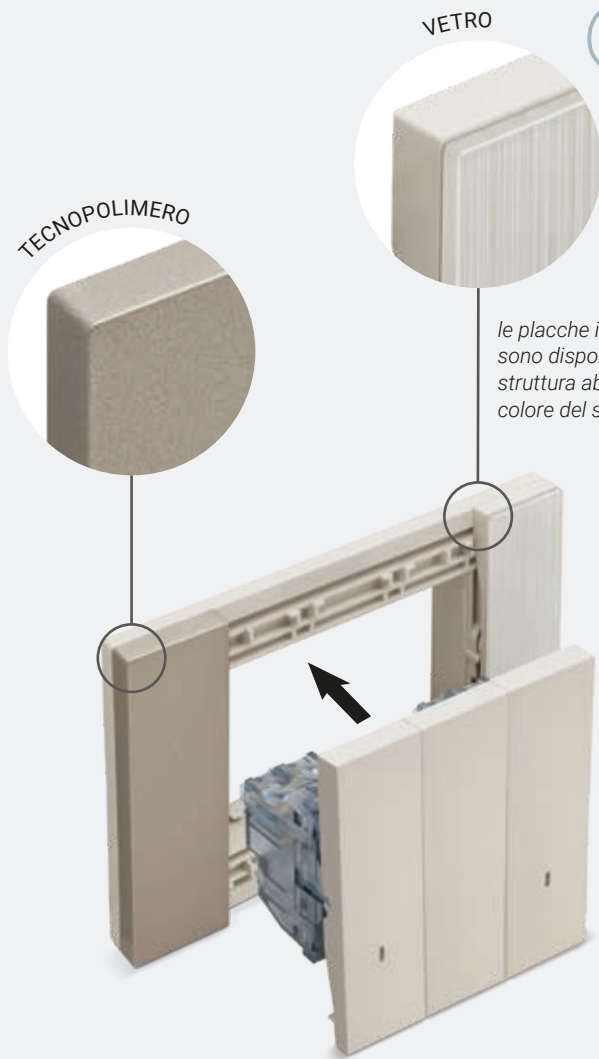

# Colori Base

Stile e semplicità si incontrano in tre tonalità esclusive: **Bianco, Nero e Sabbia.**

Il look *Total Color* esalta ogni dettaglio, donando agli spazi un'eleganza senza tempo.

# Modularità

Immagina un impianto elettrico che si adatta perfettamente al tuo stile di vita. Con la modularità dei supporti, ogni dettaglio è progettato per offrirti la massima libertà di personalizzazione, funzionalità e design.

# Composizioni

*le placche in vetro sono disponibili con struttura abbinata al colore del supporto.*

Il sistema compositivo della linea ZEN richiede, per ciascun supporto, l'abbinamento dei frutti a due placche. Il mezzo falso polo, introdotto nella gamma, migliora l'equilibrio visivo delle configurazioni.