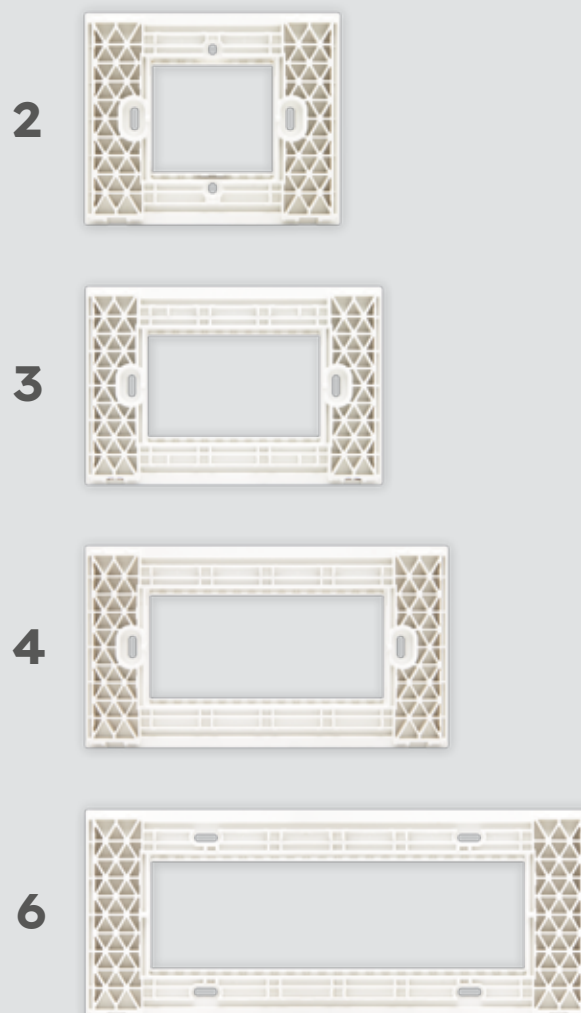

Modularità

Immagina un impianto elettrico che si adatta perfettamente al tuo stile di vita. Con la modularità dei supporti, ogni dettaglio è progettato per offrirti la massima libertà di personalizzazione, funzionalità e design.